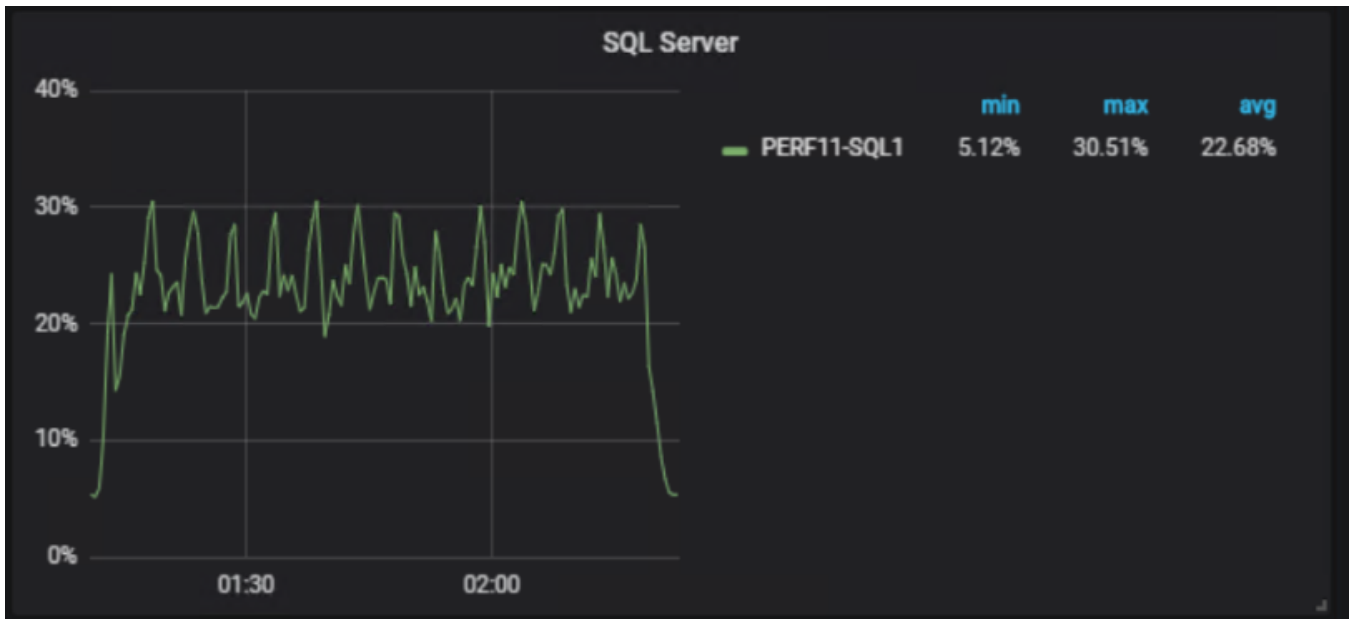

Grafana Details: <http://10.144.186.35:3000/d/B2sDQnbiz1/perf11?orgId=1&from=1562735457000&to=1562739777000>

CN Server CPU Utilization:

DS Server CPU Utilization:

SQL Server CPU Utilization:

DS Server Memory Utilization: