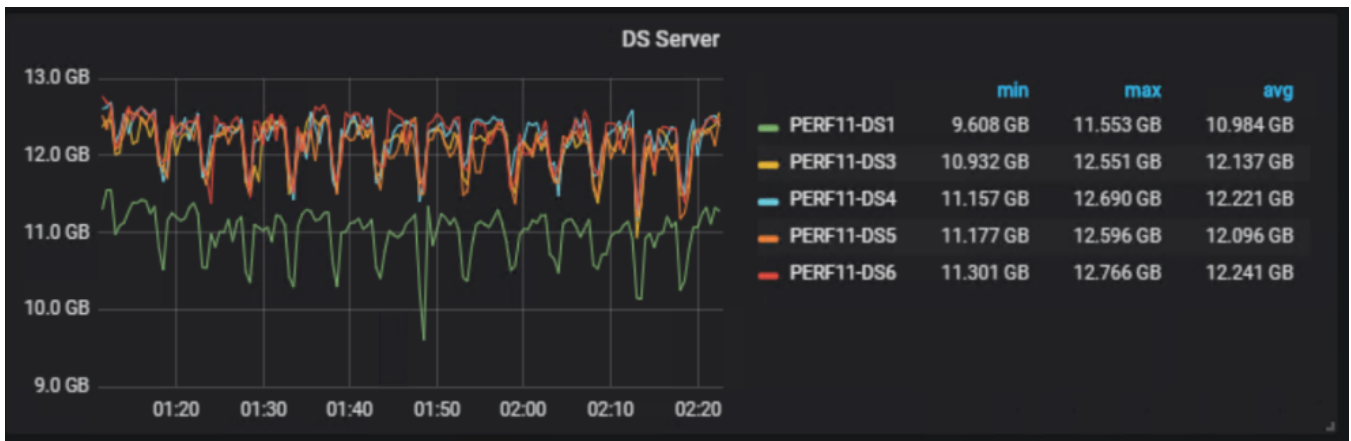

Grafana Details: <http://10.144.186.35:3000/d/B2sDQnbiz1/perf11?orgId=1&from=1562735457000&to=1562739777000>

CN Server CPU Utilization:

DS Server CPU Utilization:

SQL Server CPU Utilization:

DS Server Memory Utilization: